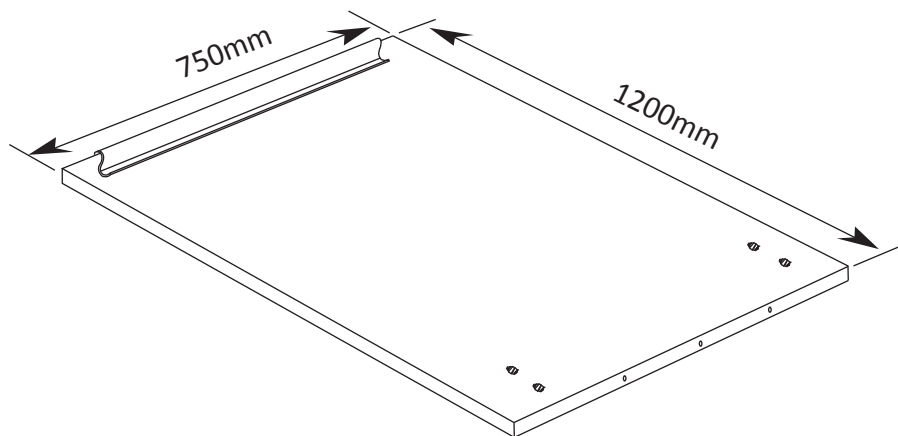

NOVIGAMI

Novigami RAMI Magnetic Flipchart Easel

Novigami RAMI Magnetisches Flipchart

Novigami RAMI Tableau Blanc Magnétique

See leg pack for instructions

Assembly & User Instructions

Montage - und Bedienungsanleitung

Notice de montage

- 1 ENGLISH:** Open the paper clamp as below image.
DEUTSCH: Öffne die Papierhalterung wie in der Grafik angezeigt.
FRANÇAIS: Ouvrez la pince à papier comme dans l'image ci-dessous.

- 2 ENGLISH:** Attach the A1 paper to the clamp, you can only hang 30 pieces at most.
DEUTSCH: Hänge das A1-Flipchart-Papier in die Klemme. Die maximale Auslastung beträgt 30 Blätter.
FRANÇAIS: Fixez le papier A1 à la pince, vous ne pouvez accrocher que 30 feuilles maximum.