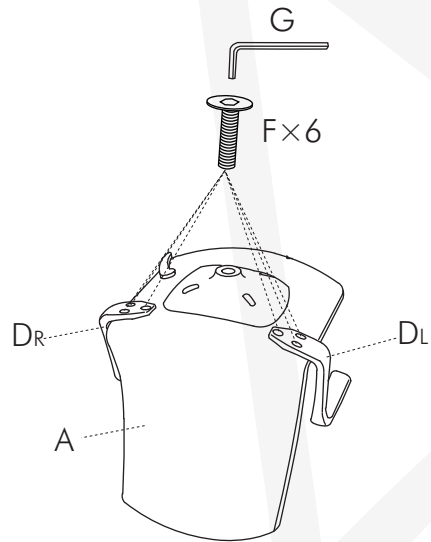

IMPORTANT: Do not tighten bolts fully until you have completed assembly.
WICHTIG: Schrauben erst nach vollständiger Montage komplett anziehen.
IMPORTANT: Ne serrez pas complètement les vis avant d'avoir terminé le montage.

1

2

3

4