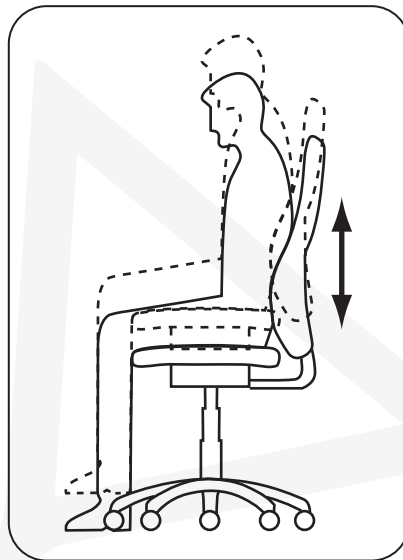

NOVIGAMI

Novigami GAIA Homeoffice Chair

Novigami GAIA Homeoffice Stuhl

Novigami GAIA Fauteuil Télétravail

Assembly & User Instructions

Montage - und Bedienungsanleitung

Manuel de Montage et d'Utilisation

Letter Buchstabe Lettre	Components Teile Composants	Pieces Stückzahl Quantité
A	 Backrest Rückenlehne Dossier	× 1
B	 Foot Stand Fußgestell Piétement	× 1
C	 Gas Spring Gasdruckfeder Ressort à Gaz	× 1
D	 Armrests Armlehnen Accoudoirs	× 2
E	 Casters Rollen Roulettes	× 5
F	 M6 × 25mm Screw M6 × 25mm Schraube Vis de M6 × 25mm	× 6
G	 Allen key Inbusschlüssel Clé Allen	× 1

1

2

3

4

Changing the chair settings

Änderung der Stuhleinstellungen - Modification des réglages du siège

1

Backrest height adjustment