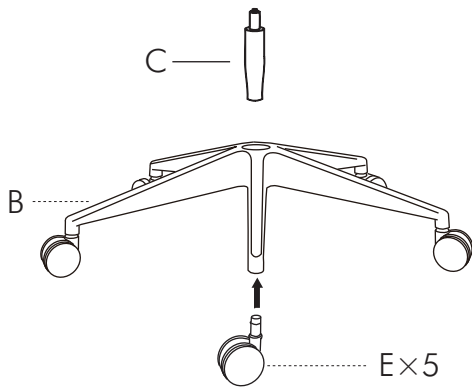

IMPORTANT: Do not tighten bolts fully until you have completed assembly.
WICHTIG: Schrauben erst nach vollständiger Montage komplett anziehen.
IMPORTANT: Ne serrez pas complètement les vis avant d'avoir terminé le montage.

1