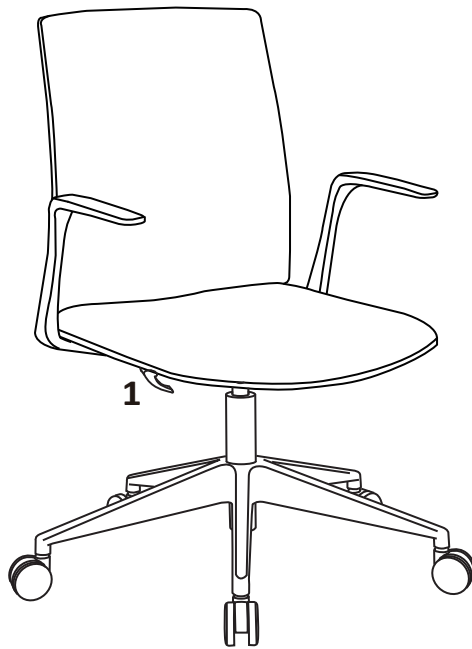

NOVIGAMI

Novigami GAIA Homeoffice Chair

Novigami GAIA Homeoffice Stuhl

Novigami GAIA Fauteuil Télétravail

Assembly & User Instructions

Montage - und Bedienungsanleitung

Manuel de Montage et d'Utilisation

Letter Buchstabe Lettre	Components Teile Composants	Pieces Stückzahl Quantité
A	 Backrest Rückenlehne Dossier	× 1
B	 Foot Stand Fußgestell Piétement	× 1
C	 Gas Spring Gasdruckfeder Ressort à Gaz	× 1
D	 Armrests Armlehnen Accoudoirs	× 2
E	 Casters Rollen Roulettes	× 5
F	 M6 × 25mm Screw M6 × 25mm Schraube Vis de M6 × 25mm	× 6
G	 Allen key Inbusschlüssel Clé Allen	× 1

1

2

3

4

Changing the chair settings

Änderung der Stuhleinstellungen - Modification des réglages du siège

1

Backrest height adjustment