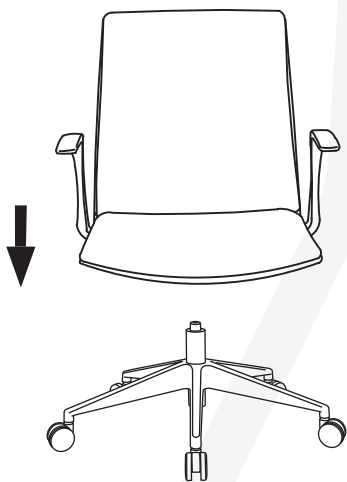

NOVIGAMI

Novigami GAIA Homeoffice Chair

Novigami GAIA Homeoffice Stuhl

Novigami GAIA Fauteuil Télétravail

Assembly & User Instructions

Montage - und Bedienungsanleitung

Manuel de Montage et d'Utilisation

Letter Buchstabe Lettre	Components Teile Composants	Pieces Stückzahl Quantité
A	 Backrest Rückenlehne Dossier	× 1
B	 Foot Stand Fußgestell Piétement	× 1
C	 Gas Spring Gasdruckfeder Ressort à Gaz	× 1
D	 Armrests Armlehnen Accoudoirs	× 2
E	 Casters Rollen Roulettes	× 5
F	 M6 × 25mm Screw M6 × 25mm Schraube Vis de M6 × 25mm	× 6
G	 Allen key Inbusschlüssel Clé Allen	× 1

1

2

3

4

Changing the chair settings

Änderung der Stuhleinstellungen - Modification des réglages du siège

1

Backrest height adjustment